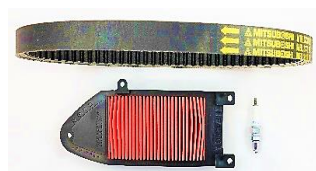

## NOVITA' MARZO 2019

prezzo listino (IVA esclusa) disponibilità

cod. **TG00101**

Contatta il tuo Distributore

KIT TAGLIANDO PIAGGIO BEVERLY 250 '04/'09

**Composto da:**

HFA5201	Filtro Aria	HifloFiltro
HF183	Filtro Olio	HifloFiltro
CR8EB	Candela	NGK
9927640	Cinghia	Mitsuboshi

cod. **TG00102**

Contatta il tuo Distributore

KIT TAGLIANDO PIAGGIO BEVERLY 300 '09/'18

**Composto da:**

HFA5201	Filtro Aria	HifloFiltro
HF183	Filtro Olio	HifloFiltro
CR8EKB	Candela	NGK
9927640	Cinghia	Mitsuboshi

cod. **TG00103**

Contatta il tuo Distributore

KIT TAGLIANDO KYMCO AGILITY R16 125 '08/'12

**Composto da:**

HFA5001	Filtro Aria	HifloFiltro
CR7HSA	Candela	NGK
9935740	Cinghia	Mitsuboshi

cod. **TG00104**

Contatta il tuo Distributore